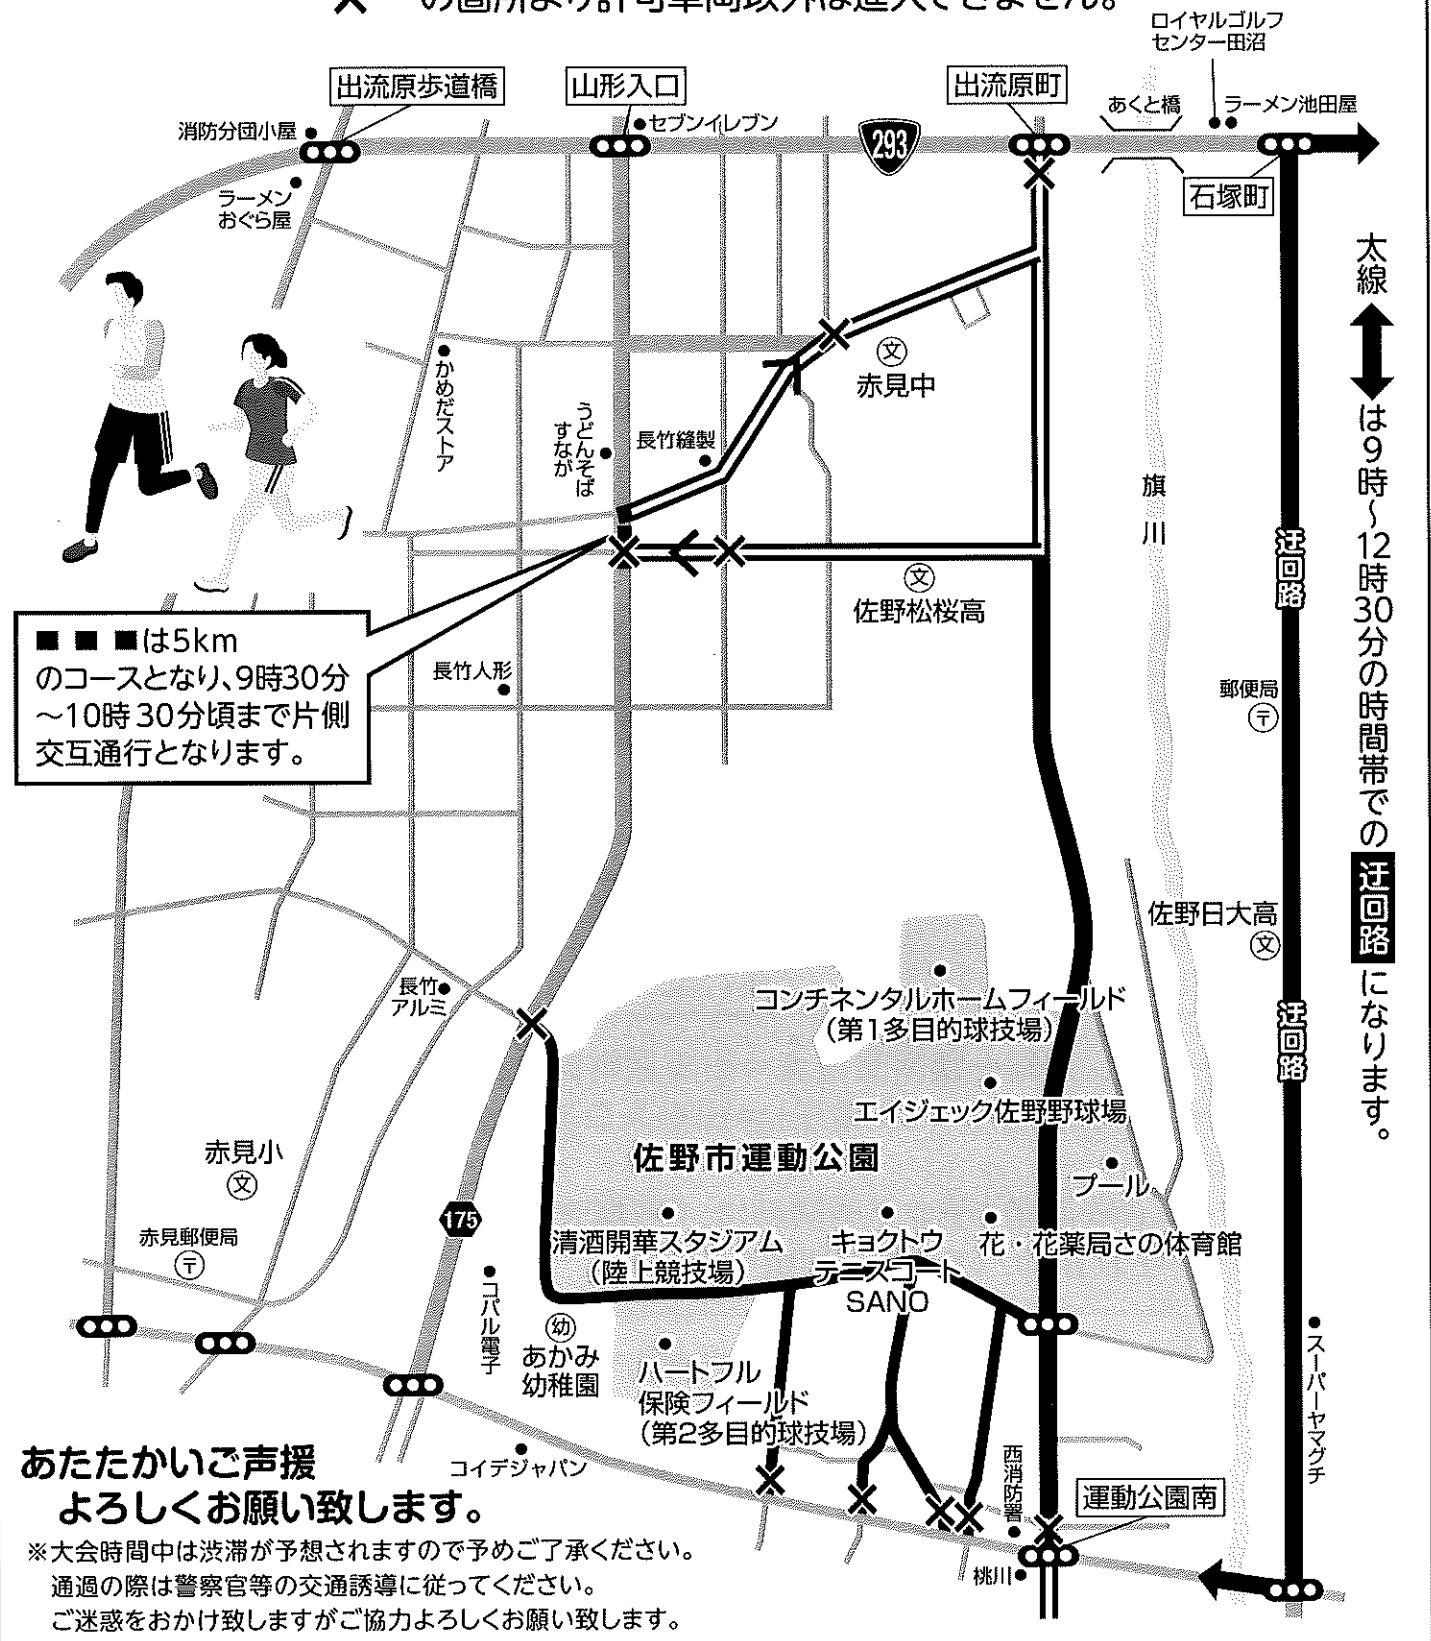

第 SANO MARATHON

# 18回 さのマラソン大会

〈運動公園周辺 通行止め箇所〉 2022.12.11 SUN

- ==== の道路は9時～10時45分まで通行止め。
- の道路は9時～12時30分まで通行止め。
- × の箇所より許可車両以外は進入できません。

■ ■ ■ は5km  
 のコースとなり、9時30分  
 ～10時30分頃まで片側  
 交互通行となります。

大線  
 ↑ ↓ は9時～12時30分の時間帯での迂回路になります。

**あたたかいご声援  
 よろしくお願ひ致します。**

※大会時間中は渋滞が予想されますので予めご了承ください。  
 通過の際は警察官等の交通誘導に従ってください。  
 ご迷惑をおかけ致しますがご協力よろしくお願ひ致します。